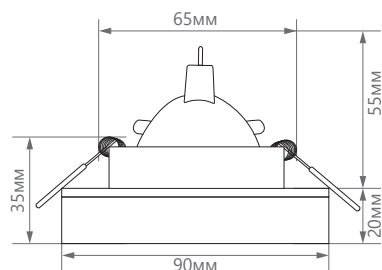

Встраиваемые светильники TM FERON серии BASIC являются прекрасным вариантом для организации основного и дополнительного освещения, расстановки световых акцентов и зонирования пространства. Традиционно в точечных светильниках используют галогенные и светодиодные лампы MR16 с цоколем G5.3.

ПРЕИМУЩЕСТВА:

- Современный дизайн
- Простота установки
- Надёжное потолочное крепление
- Демократичная цена

Артикул	32635
Мощность:	13W max
Напряжение:	220V
Патрон:	G5.3
Тип лампы:	MR16
Материал:	металл, стекло
Цвет основания:	матовый черный, золото
Размеры:	90 × 90 × 35мм
Встраиваемый размер:	Ø65мм
Класс защиты:	III

EAC IP20 III